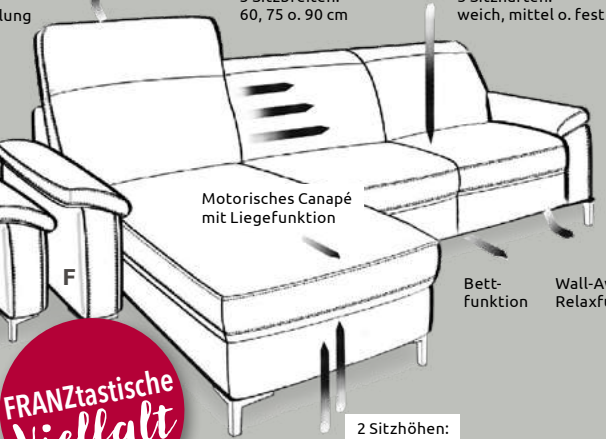

2,5-Sitzer, ca. B176/H82-104/T104 cm. 1.999,-

3-Sitzer, ca. B206/H82-104/T104 cm. 2.299,-

5 Jahre Hersteller Garantie

Wählen Sie aus 3 Sitzhärten:

SOFT MITTEL FEST

SITZ SITZ SITZ

Individuelle Auswahl

- Wählen Sie aus 6 Armteil-Varianten:** 3 bodenfrei oder 3 bodennah
- Wählen Sie aus 8 Fuß-Varianten:** 6 bodenfrei oder 2 bodennah
- Wählen Sie aus 2 Sitzhöhen:** 46 und 48 cm (speziell für Ihre Größe)

inkl. Kopfteilverstellung an allen Elementen

6 Armlehn-Varianten

Interliving Sofa Serie 4054, Bezug Leder Longlife Vivre kurkuma, Metallfuß schwarz, best. aus: 3-Sitzer mit Armlehne links und XL-Canapé mit Armlehne rechts, Rücken Spannstoff, inklusive manueller Kopfteilverstellung an allen Elementen. Stellmaß ca. 347x176 cm. Ohne Zierkissen und Decke.

3499,-
ECKKOMBINATION 4054

Integrierte Kopfteilverstellung

3 Sitzbreiten: 60, 75 o. 90 cm

3 Sitzhärten: weich, mittel o. fest

Motorisches Canapé mit Liegefunktion

Bettfunktion Wall-Away-Relaxfunktion

2 Sitzhöhen: 46 o. 48 cm