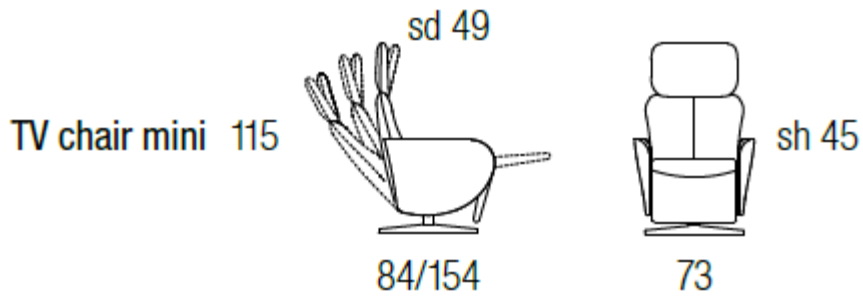

TV-Sessel „Jori Strike“

Verkaufspreise (bisher)

TV-Sessel	3.398,- €
Gesamtpreis	3.398,- €

Abholpreis für unser Ausstellungsstück

2.095,-

Ihre Ersparnis: **1.303,-**

TV-Sessel Jori Strike, Leder: Celia, Farbe: pearl, Fuß: Rundfuß Edelstahl matt, Sitzhöhe: ca. 45 cm (niedrig), Sitztiefe: ca. 49 cm (kurz), integrierte, stufenlose Verstellung der Kopfstütze, Rücken und Fußstütze getrennt verstellbar

Möbelhaus
FRANZ
zu Hause ist es am schönsten...

CONFIGURATION EXAMPLES

Oase des Luxus

Versinken Sie in einer Oase des Luxus; mit diesem TV-Sessel bleibt es nicht bei Worten. Bei der aufrechten und der liegenden Position des Strike wurde auf den Rückenkomfort sehr viel Wert gelegt, ohne dabei das stromlinienförmige Design von JORI zu verändern. Dank des asynchronen Mechanismus sind Rücken und Hocker getrennt verstellbar.