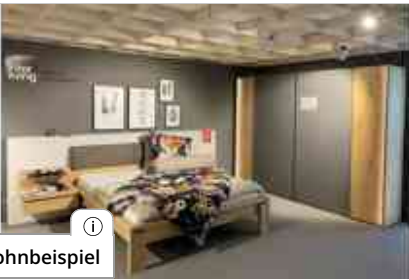

Interliving Boxspringbett Serie 1410  
hellblauer Stoffbezug Pura 9908 – Liegefläche ca.  
180 x 200 cm

jetzt nur **3.499,- €\***

~~5.925,- €\*~~

*Ausstellungsstück*

Interliving Schlafzimmer Serie 1005 –  
**Komplettzimmer**  
Wildeiche massiv & Colorglas anthrazit –  
Liegefläche ca. 180 x 200 cm

jetzt nur **5.195,- €\***

~~8.874,- €\*~~

*Ausstellungsstück*

1

Wohnbeispiel

Interliving Schlafzimmer Serie 1020-  
Komplettzimmer  
Wildeiche massiv & Colorglas schiefergrau -  
Liegefläche ca. 180 x 200 cm

jetzt nur **5.999,- €\*** ~~9.837,- €\*~~

neu %

*Ausstellungsstück*

Polsterbett Relax  
Bezug Textilleder khaki & Schwebeoptik -  
Liegefläche ca. 180 x 200 cm

jetzt nur **1.095,- €\*** ~~1.698,- €\*~~

%

*Ausstellungsstück*

Interliving Polsterbett Serie 1411 - Polsterbett  
VZ4  
granitfarbiger Bezug - Liegefläche ca. 180 x 200  
cm

jetzt nur **2.995,- €\*** ~~4.586,- €\*~~

%

*Ausstellungsstück*

Interliving Boxspringbett Serie 1402  
graues Flachgewebe Neo 485400 - Liegefläche  
ca. 180 x 200 cm